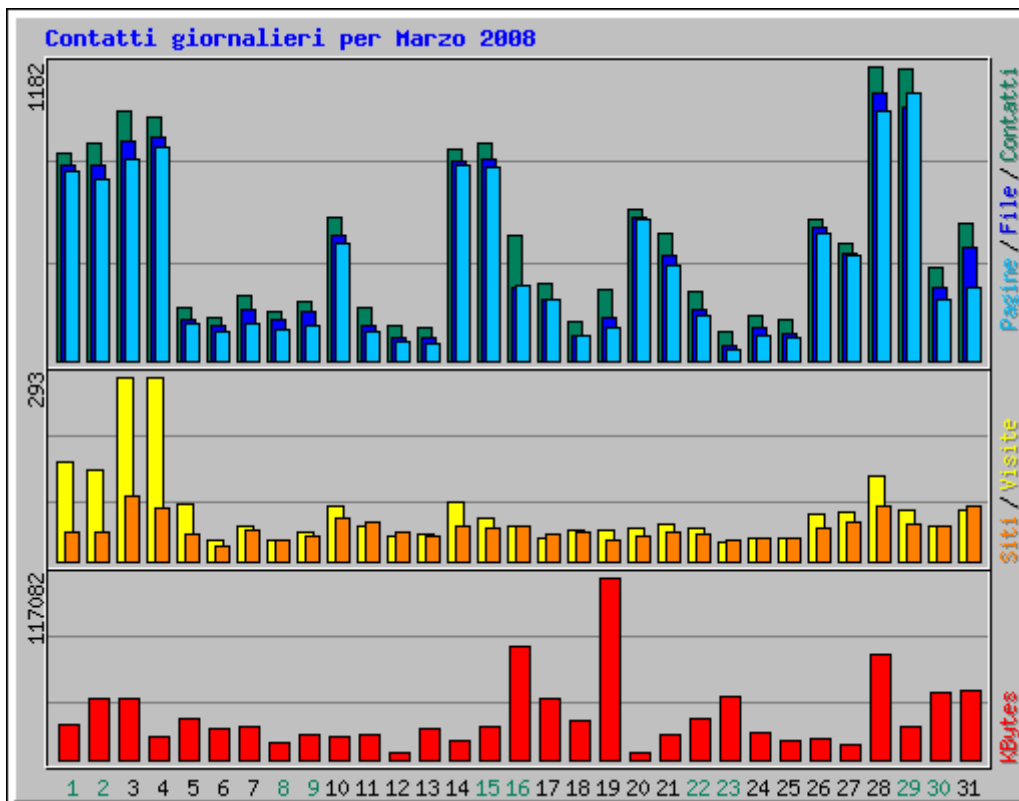

# Telesio - Galilei Web Statistics March 2008

Wednesday, 2 April 2008

telesio-galilei.com  
Keyfacts: 14985 Hits, 2471 Visitors

Riepilogo per il periodo: Marzo 2008  
Generato 01-Apr-2008 14:17 CEST

[\[Statistiche Giornaliere\]](#) [\[Statistiche Orarie\]](#) [\[URL\]](#) [\[Ingressi\]](#) [\[Uscite\]](#) [\[Nomi di Host\]](#) [\[Referrer\]](#) [\[Ricerca\]](#) [\[Browser\]](#) [\[Paesi\]](#)

Statistiche Mensili per Marzo 2008		
Contatti	14985	
File	12777	
Totale Pagine	11813	
Totale Visite	2471	
KBytes	869808	
Nomi di Host	1055	
URL	194	
Referrer	3368	
Browser	275	
	Media	Max
Contatti Orari	20	292
Contatti Giornalieri	483	1182
File Giornalieri	412	1076
Pagine Giornaliere	381	1070

Visite Giornaliere	<b>79</b>	<b>293</b>
KBytes Giornalieri	<b>28058</b>	<b>117082</b>
<b>Contatti per Codice di Risposta</b>		
Code 200 - OK		<b>12777</b>
Code 206 - Contenuto Parziale		<b>423</b>
Code 301 - Spostato Permanentemente		<b>3</b>
Code 304 - Non Modificato		<b>857</b>
Code 403 - Proibito		<b>1</b>
Code 404 - Non Trovato		<b>922</b>
Code 405 - Metodo Non Permessso		<b>2</b>