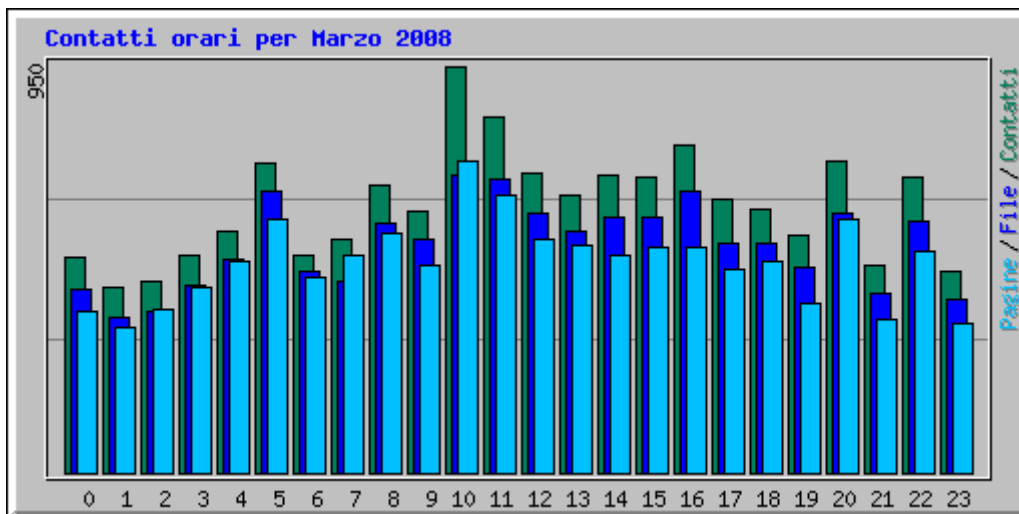

24	183	1.22%	135	1.06%	101	0.85%	36	1.46%	37	3.51%	18011	2.07%
25	166	1.11%	111	0.87%	95	0.80%	36	1.46%	37	3.51%	12088	1.39%
26	567	3.78%	534	4.18%	513	4.34%	76	3.08%	52	4.93%	12869	1.48%
27	470	3.14%	432	3.38%	422	3.57%	79	3.20%	61	5.78%	10093	1.16%
28	1182	7.89%	1076	8.42%	1002	8.48%	134	5.42%	86	8.15%	66990	7.70%
29	1166	7.78%	1018	7.97%	1070	9.06%	81	3.28%	59	5.59%	21672	2.49%
30	376	2.51%	292	2.29%	242	2.05%	56	2.27%	57	5.40%	43300	4.98%
31	550	3.67%	456	3.57%	293	2.48%	82	3.32%	87	8.25%	44161	5.08%

Statistiche Orarie per Marzo 2008

Ora	Contatti		File		Pagine		KBytes					
	Media	Totale	Media	Totale	Media	Totale	Media	Totale				
0	16	501	3.34%	13	427	3.34%	12	378	3.20%	577	17892	2.06%
1	14	434	2.90%	11	361	2.83%	10	339	2.87%	1308	40553	4.66%
2	14	449	3.00%	12	378	2.96%	12	383	3.24%	526	16297	1.87%
3	16	506	3.38%	14	438	3.43%	13	431	3.65%	760	23558	2.71%
4	18	562	3.75%	16	500	3.91%	15	494	4.18%	326	10114	1.16%